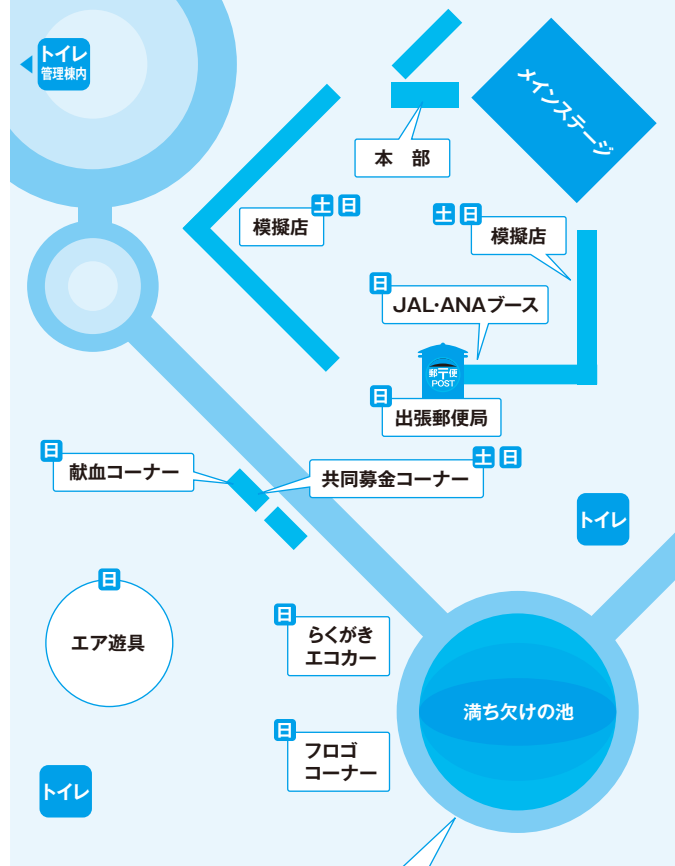

メイン会場レイアウト

✚キャンドルアート (17:00~21:00)

2009年、1,000本からスタートしたキャンドルアートは今年5,000本にチャレンジします。今年の作品も昨年に引き続き松茂中学校美術部のみなさんにお願しました。暗間にどんな絵柄が描かれるかお楽しみください。

昨年の作品

タイムスケジュール

9月26日(土)

- 16:00~16:15 オープニングセレモニー
- 16:20~16:45 SKY FESTA PERFORMANCE STAGE
[バトンブレイス徳島]
- 16:50~20:40 SKY FESTA SUPER LIVE
[Paparazzi Panic][JK21][WONWOO][Noz]
[Cooley High Harmony][ワタナベフラワー]
- 20:40~21:00 エンディング

9月27日(日)

- 09:15~09:35 オープニングセレモニー
- 09:35~11:05 SKY FESTA PERFORMANCE STAGE
[松茂小学校音楽部][松茂中学校吹奏楽部]
[劇団びいたあぼん]
- 11:10~11:40 SKY FESTA ENJOY LIVE
[原口あきまさ ものまねショー①]
- 11:45~12:25 SKY FESTA ENJOY LIVE
[BASEBALL☆GIRLS]
- 12:30~13:10 SKY FESTA CHARACTER STAGE
[蒼竜神マヴェルショー]
- 13:15~13:55 POCARI SWEAT Presents SKY FESTA
SMILE LIVE [Permanent Fish]
- 14:00~14:30 SKY FESTA ENJOY LIVE
[原口あきまさ ものまねショー②]
- 14:35~15:05 SKY FESTA PERFORMANCE STAGE
[松茂リズムダンスクラブ]
- 15:10~15:50 SKY SUPERウルトラクイズ大会
- 15:50~16:00 エンディングセレモニー