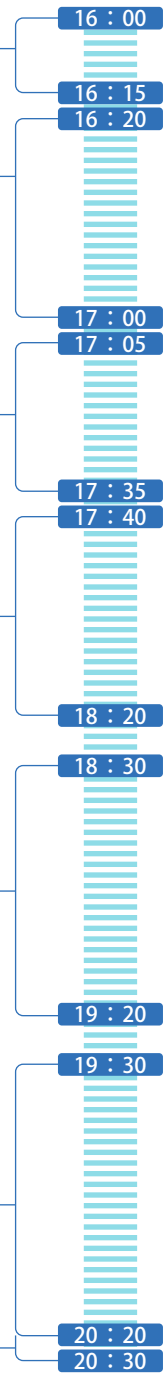

24日 メインステージ タイムスケジュール

オープニングセレモニー

SKY FESTA SUPER LIVE

神戸・清盛隊

Sindy

Permanent Fish

相川七瀬

ワタナベフラワー

エンディング&ミニ花火