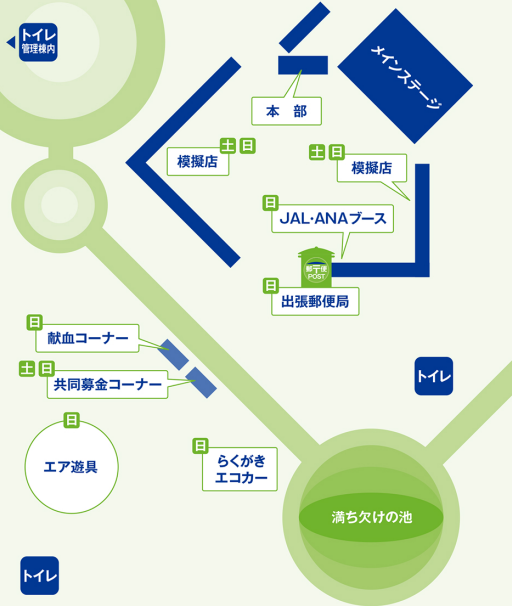

メイン会場レイアウト

松茂町ご当地グルメ!!

ご当地グルメ「まつしげ潮やきそば」が今年も登場します。甘い豚(ラウ)肉と金時豆のアクセント!松茂町特産のなると金時「松茂美人」のチップスをトッピングしたおいしい焼きそばです!ぜひご賞味ください。

出張郵便局 ~未来への手紙~
1年後の自分へ向けたメッセージを書いた後、会場特設ポストへ投函していただきます。1年後にみなさまのお手元へ手紙が届きます。※ハガキがなくなり次第終了します。

いも掘り体験!!

往復はがきでの事前申込みで受け付けます。
[定員: 300名様]
詳しくはスカイフェスタHPで
http://www.tscior.jp/matsusige/sky_festa/2018/

おもいっきり描いちゃえ! らくがきエコカー

タイムスケジュール

9月29日(土)

- 16:00~16:15 オープニングセレモニー
- 16:20~16:50 SKY FESTA PERFORMANCE STAGE [パトンプレイス徳島]
- 16:55~20:05 SKY FESTA SUPER LIVE [Miyky][VOJA-tension][アカシアオルケスタ][上田正樹]
- 20:05~20:15 エンディング&ミニ花火